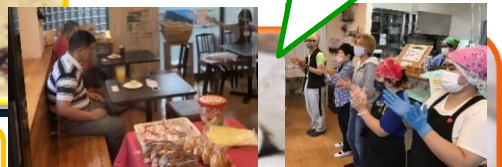

☆ 総施設長挨拶 ☆

日頃より本会にご理解ご協力をいただきまして、誠にありがとうございます。

さて、東京オリンピックが閉幕いたしました。オリンピックでは「多様性と調和」（人種、肌の色、性別、性的指向、言語、宗教、政治、障がいの有無など、あらゆる面での違いを肯定し、自然に受け入れ、互いに認め合うことで社会は進歩。※東京2020オリンピックHPより引用）がコンセプトの1つにあげられ、LGBTQ(性的マイノリティー)と公表した選手も前回のリオオリンピックから比較すると約3倍に増えたそうです。多様性・ダイバーシティなどの言葉も社会の中に浸透してきていると思いますが、まだまだ差別や偏見などがあることも事実です。時間はかかるかもしれませんが、「多様性を受け入れお互い認め合える」ことがあたり前であって、偏見や差別がない社会になることに期待を寄せながら、24日から開催したパリンピックを自宅でご観戦したいと思います。

最後に、当法人利用者及び職員のワクチン接種にご協力いただきました医療機関の皆様、そして、このような厳しい状況下において最前線でご尽力されている全ての医療従事者の皆様に、心より感謝申し上げます。

☆ おおぐち工房第2の紹介 ☆

おおぐち工房第2は職員7名と利用者20名で毎日クッキーやスコーンの製造、販売を行っています。クルミレーズンやココア抹茶、いちじくクッキーなど合わせて16種類のクッキーとスコーン6種類を取り揃えております。クッキーの詰め合わせもご用意しておりますのでお気軽にお立ち下さい。

アーモンドの香ばしさが広がる

人気のクッキーベスト3を紹介！

シナモンの香り

サクッとおいしい！

ココアアーモンド

クルミレーズン

雪のボール

お子様におすすめ

ココア抹茶クッキー

いちじくクッキー

職員のイチ押し

詰め合わせ(6個)

クッキーの詰め合わせは、6個、10個、15個詰め等をご用意しております